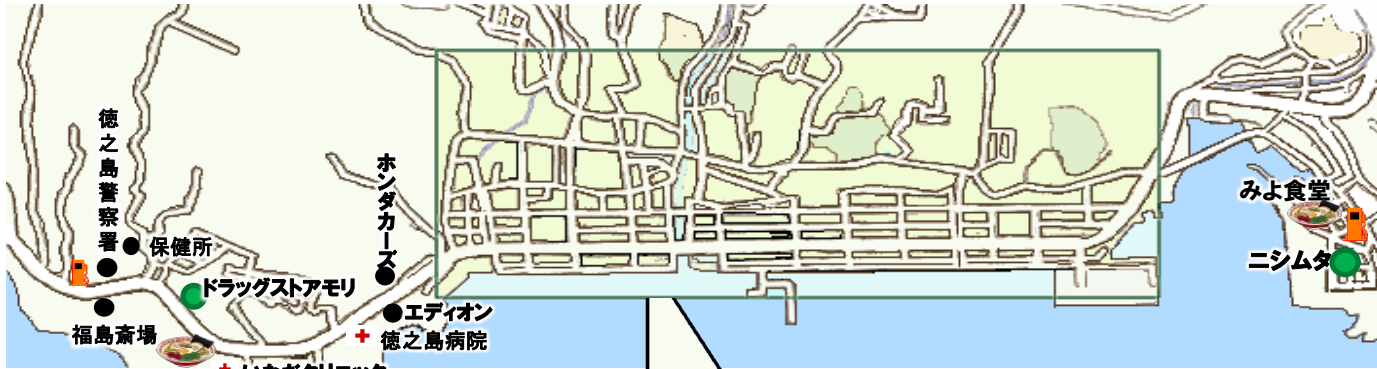

ホテル周辺マップ

- スーパー・コンビニ・薬局
 - スナック・ラウンジ・バー
 - 定食屋・丼もの等
 - 居酒屋
 - カフェ・喫茶店
 - ラーメン
 - 焼肉・鉄板焼等
 - 寿司
 - 銀行
 - 娯楽(パチンコ・カラオケ)
- | | |
|---------|---------|
| 良酔 | 82-0841 |
| 和み家 | 82-1860 |
| どんたく | 83-1396 |
| 鳥王 | 83-0540 |
| あかひげ | 82-2011 |
| MURMUNN | 83-2133 |
| 海人 | 82-0696 |
| まつ葉 | 82-1229 |

(市外局番 0997)

ホテルレクストン徳之島
(すぐとなり第1駐車場)

徳新港
フェリー乗り場